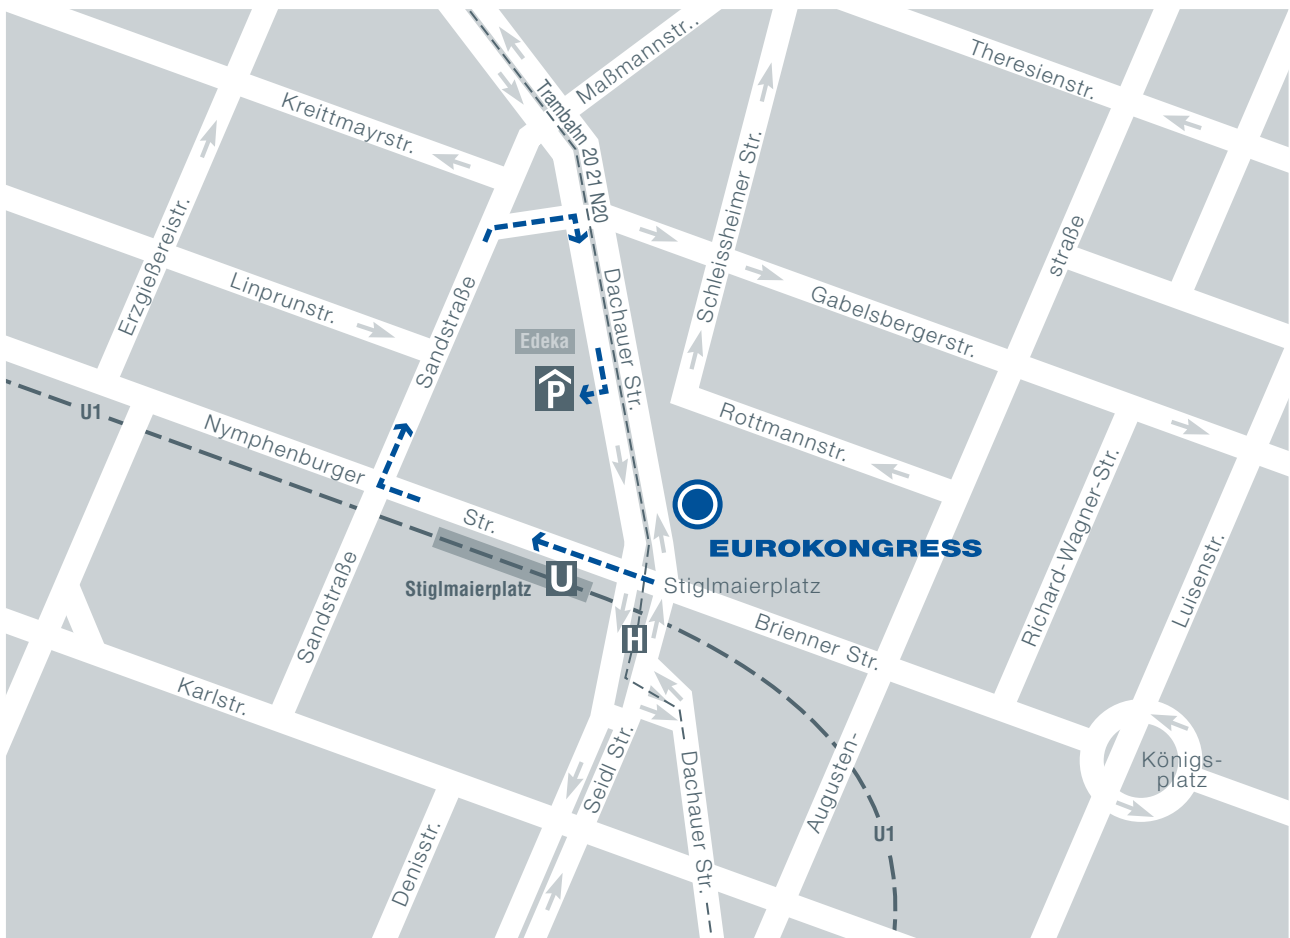

Anfahrt / How to get there

Adresse / Address

Schleissheimer Str. 2
D – 80333 München

Tel. +49 (0)89/210 98 60
Fax +49 (0)89/210 98 698

info@eurokongress.de
www.eurokongress.de