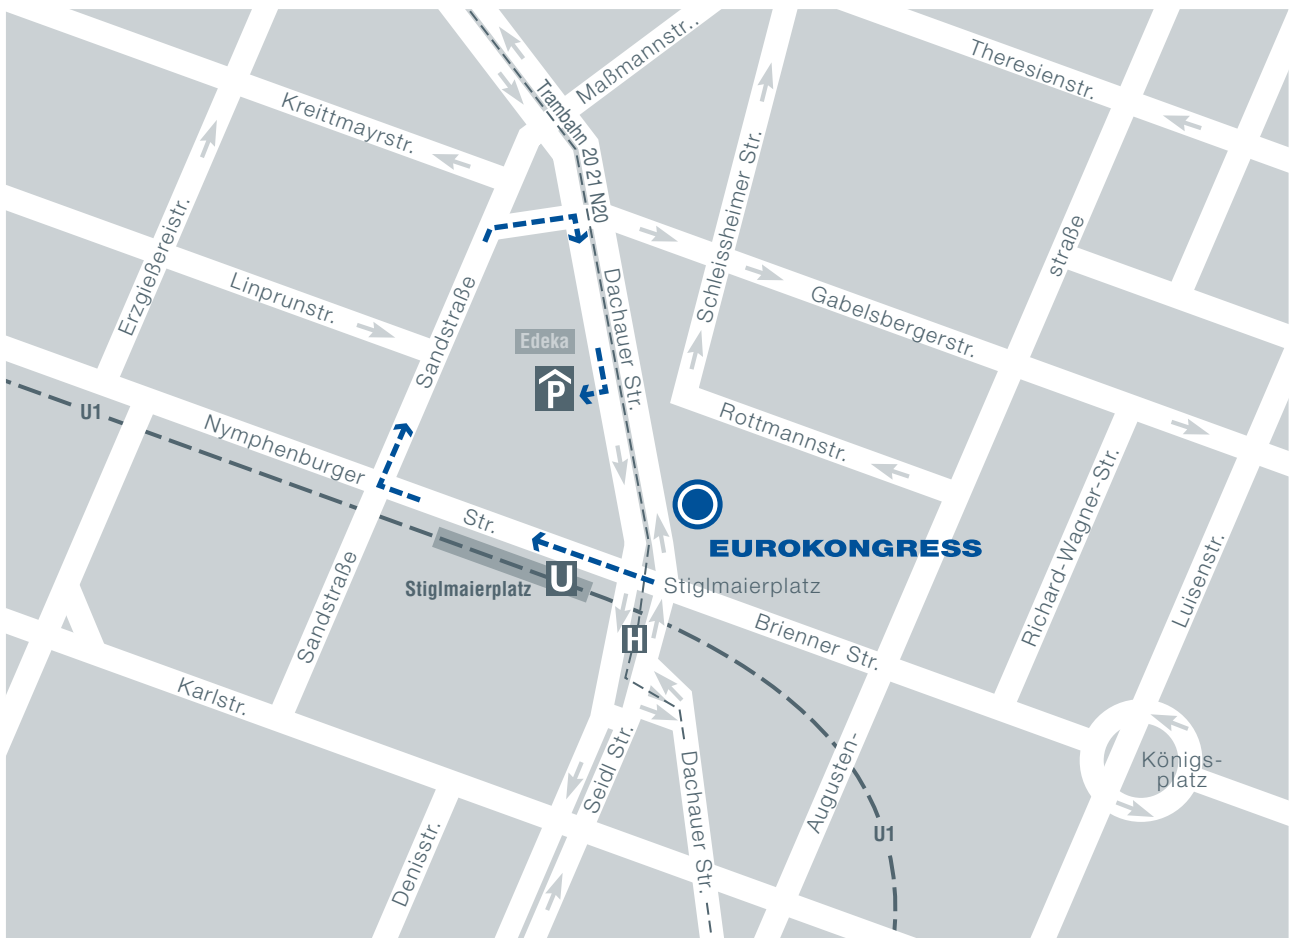

Anfahrt / How to get there

Adresse / Address

Schleissheimer Str. 2
D - 80333 München

Tel. +49 (0)89/210 98 60
Fax +49 (0)89/210 98 698

info@eurokongress.de
www.eurokongress.de